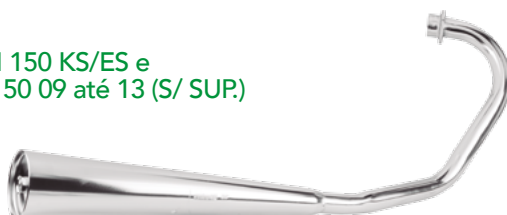

CROMADO • 100110601 • M 5022

163

TITAN 150 KS/ES até 08
(S/ SUP.)